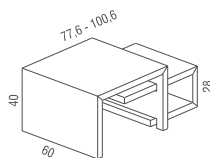

O - oak  
B - beech  
G - glass

"UMU" shelf, CD stand

**UUS30-O**

W 30 D 6 H 112

**UUS30-B**

W 30 D 6 H 112

**UUS30-G**

W 30 D 6 H 1,2

O - oak  
B - beech

"NOD" sliding table

**NDST-O**

W 77,6 D 60 H 40

**NDST-B**

W 77,6 D 60 H 40