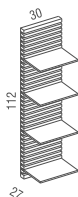

O - oak  
B - beech  
G - glass

"UMU" shelf, CD stand

**UUS30-O**

W 30 D 6 H 112

**UUS30-B**

W 30 D 6 H 112

**UUS30-G**

W 30 D 6 H 1,2

O - oak  
B - beech

"NOD" sliding table

**NDST-O**

W 77,6 D 60 H 40

**NDST-B**

W 77,6 D 60 H 40